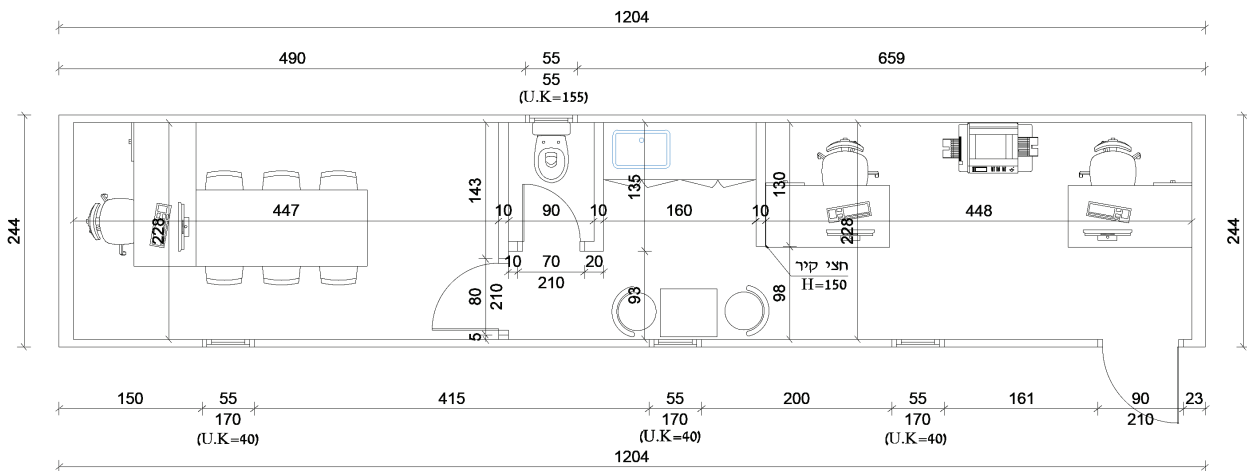

מכולת משרד עם מטבחון ושירותים

דגם קטלוגי 12220
מכולה מוסבת 12.04x2.44 מטר

תיאור הדגם:

משרד עם מטבחון ושירותים על בסיס מכולה להצבה מהירה ופשוטה באופן זמני / קבוע. הסבת המכולה למשרד מהווה פתרון יעיל, מהיר ופונקציונלי עבור עסקים, ארגונים ולקוחות פרטיים, ומאפשרת יצירת סביבת עבודה מותאמת לצרכים תפעוליים מגוונים, תוך גמישות תכנונית, התאמה לדרישות הלקוח וסטנדרט ביצוע גבוה.

שימושים אפשריים:

- אתרי בניה ועבודה
- שטחים חקלאיים
- חצרות ושטחים פתוחים
- חצרות מפעלים
- שימושים מגוונים בהתאמה אישית

יתרונות:

- גמישות ונוחות - המוצר קל לעיצוב בהתאמה אישית
- מהירות ביצוע - זמן הקמה קצר משמעותית מבניה קונבנציונלית
- ניתן למיתוג בהתאמה אישית
- הדגם ניתן לשיכפול והרחבה (גרסאות נוספות, מטבחון, מחיצות, שינוי גמרים)
- אפשרות שינוע מאתר לאתר