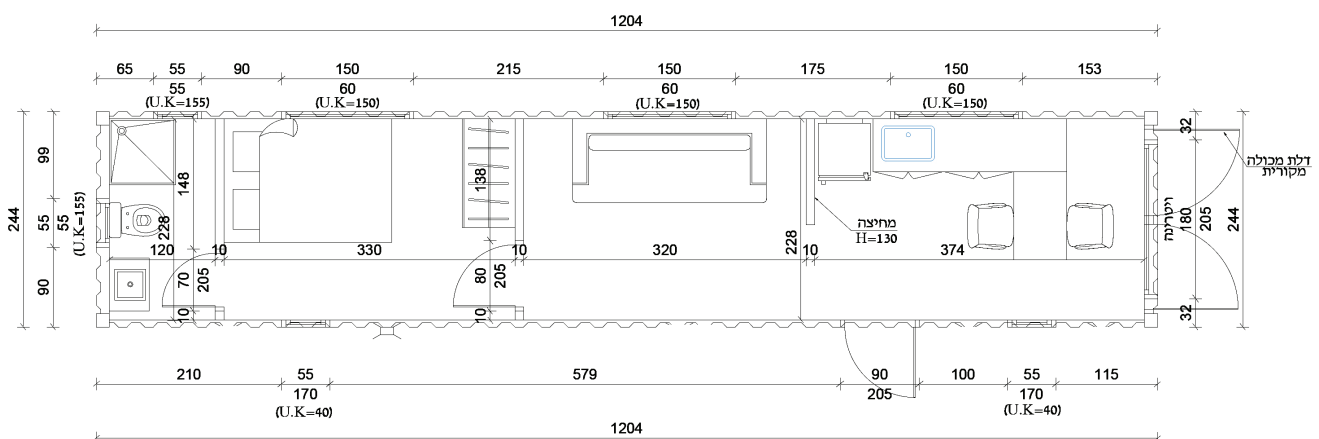

מכולת מגורים

הדמיה חיצונית

הדמיה פנימית

מפרט טכני מוצע:

■ דלת כניסה:

דלת פלדה / ש"ע
במידה: 90x205 ס"מ

■ חשמל:

- ארון חשמל + ארון תקשורת
- שקע חשמל משולב עם שקעי תקשורת ו-USB
- שקע סיקון חד פאזי 32 אמפר
- גופי תאורה לדים שקועים / חיצוניים / ש"ע
- מפסקי תאורה
- שקע כפול למטבחון
- גופי תאורה כפולים חיצוניים מוגנים מים

- חלונות אלומיניום מידה: 150x60 ס"מ
- חלונות אלומיניום מידה: 55x70 ס"מ
- חלק תחתון קבוע / ש"ע
- חלונות רפרפה 55/55 או ש"ע

■ דלתות פנים:

דלת 80 ס"מ - גוון לבן - למשרד
דלת תא שירותים 70 ס"מ - גוון לבן

מידות ומשקלים: