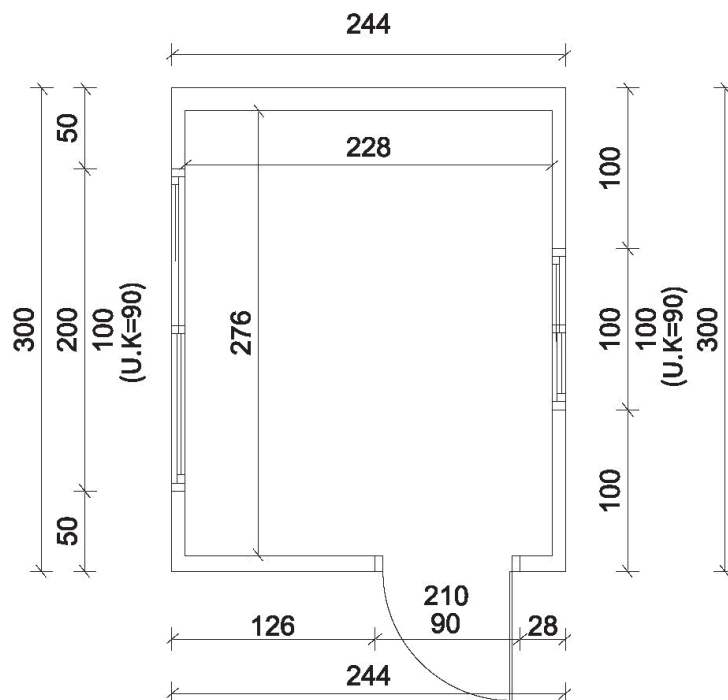

MEDLOG

מדלוג חיפה - שירותים לוגיסטיים בע"מ

הסבת מכולות

**מכולה מוסבת
בהתאמה אישית
עמדת שומר**

*התמונה להמחשה בלבד

מק"ט 3500

מכולת עמדת שומר

דגם קטלוגי 3500
מכולה מוסבת 3x2.44 מטר

תיאור הדגם:

עמדת שומר על בסיס מכולה להצבה מהירה ופשוטה במתכונת זמנית או קבועה. הסבת המכולה לעמדת שומר מהווה פתרון יעיל, מהיר ופונקציונלי לעסקים, ארגונים ולקוחות פרטיים, ומאפשרת יצירת סביבת עבודה מותאמת לצרכים תפעוליים מגוונים תוך גמישות תכנונית, התאמה לדרישות הלקוח וסטנדרט ביצוע גבוה.

מכולת עמדת שומר

הדמיה חיצונית

הדמיה פנימית

מפרט טכני מוצע:

- **ריצוף:**
 - PVC דמוי עץ / ש"ע
- **חלון אלומיניום:**
 - חלון הזזה 200/100 ס"מ
 - חלון הזזה 100/100 ס"מ
- **דלת כניסה:**
 - דלת פלדה / ש"ע
 - במידה: 90x205 ס"מ
- **חשמל:**
 - ארון חשמל + ארון תקשורת
 - שקע חשמל משולב עם שקעי תקשורת ו-USB
 - שקע סיקון חד פאזי 32 אמפר
 - גופי תאורה לד עם שקעים / חיצוניים / ש"ע
 - גוף תאורה חיצוני מוגן מים
 - מפסקי תאורה
- **על בסיס מכולה ימית משומשת**
 - באורך 3.00 מטר
- **גמר חוץ:**
 - שפריץ אקרילי ועליו צבע בגוון לפי בחירה
- **גג:**
 - צבוע בפוליג'ט או ש"ע
- **קירות פנים:**
 - לוח גבס פנימי צבוע בגוון לבן
 - + בידוד
- **תקרה אקוסטית:**
 - 60x60 ס"מ / ש"ע
- **מיזוג אוויר:**
 - מזגן עילי 1.00 כ"ס
 - כולל שקע כח ומפסק שירות

מידות ומשקלים:

- **מידות חיצוניות:**
 - אורך: 3.00 מטר | רוחב: 2.44 מטר | גובה: 2.60 מטר
- **משקל:**
 - כ- 1,900 ק"ג

אודות מדלוג חיפה

מדלוג חיפה הינה חברת לוגיסטיקה רב תחומית, המפעילה מרכזים לוגיסטיים מכסיים וחופשיים ומספקת שירותי אחסנה מגוונים באזור מפרץ חיפה.