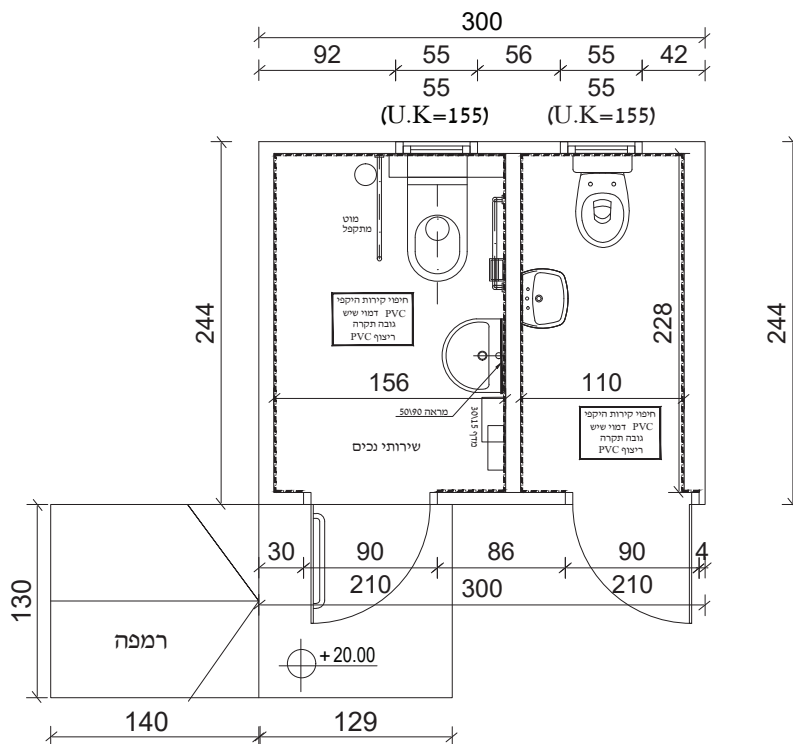

שירותים משולבים (נגישים ורגילים)

דגם קטלוגי 3520
מכולה מוסבת 3.00x2.44 מטר

תיאור הדגם:

יחידת שירותים משולבים (נגישים ורגילים) על בסיס מכולה, המיועדת להצבה מהירה ופשוטה. הסבת מכולה לשירותים משולבים (נגישים ורגילים) היא פתרון יעיל להנגשת מבנה ציבור לאתרים מגוונים, כל זאת תוך גמישות תכנונית מלאה, התאמה אישית לדרישות הלקוח וסטנדרט ביצוע גבוה ללא פשרות.

שימושים אפשריים:

- אתרי בניה ועבודה
- שטחים חקלאיים
- חצרות ושטחים פתוחים
- חצרות מפעלים
- שימושים מגוונים בהתאמה אישית

יתרונות:

- גמישות ונוחות - המוצר קל לעיצוב בהתאמה אישית
- מהירות ביצוע - זמן הקמה קצר משמעותית מבניה קונבנציונלית
- ניתן למיתוג בהתאמה אישית
- הדגם ניתן לשיכפול והרחבה (גרסאות נוספות, מטבחון, מחיצות, שינוי גמרים)
- אפשרות שינוע מאתר לאתר