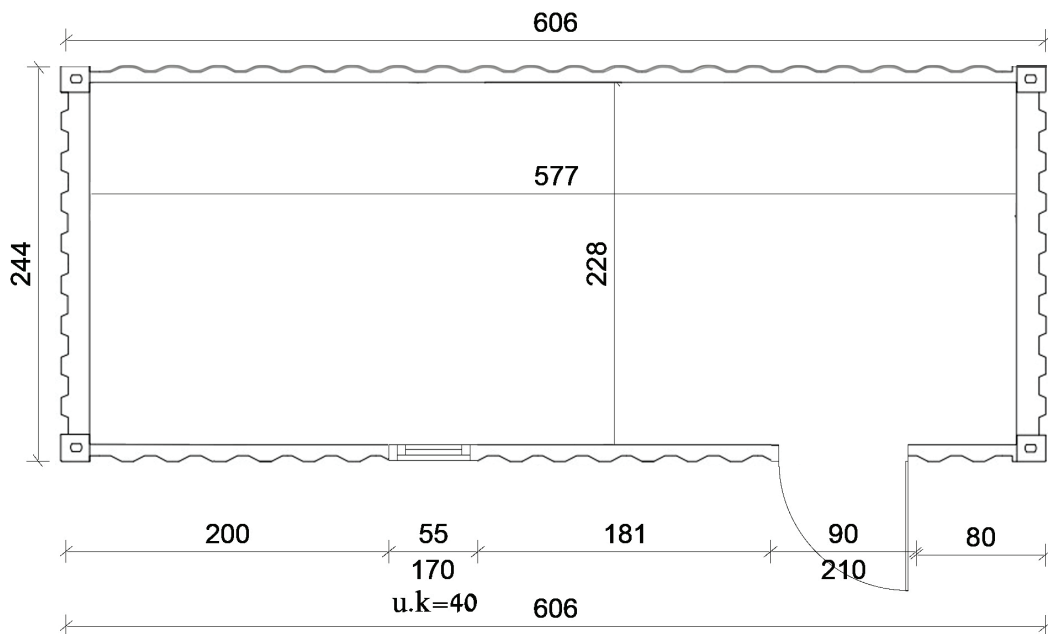

מכולת משרד

דגם קטלוגי 6100
מכולה מוסבת 6.06x2.44 מטר

תיאור הדגם:

משרד על בסיס מכולה להצבה מהירה ופשוטה באופן זמני / קבוע. הסבת המכולה למשרד מהווה פתרון יעיל, מהיר ופונקציונלי עבור עסקים, ארגונים ולקוחות פרטיים, ומאפשרת יצירת סביבת עבודה מותאמת לצרכים תפעוליים מגוונים, תוך גמישות תכנונית, התאמה לדרישות הלקוח וסטנדרט ביצוע גבוה.

שימושים אפשריים:

- אתרי בניה ועבודה
- שטחים חקלאיים
- חצרות ושטחים פתוחים
- חצרות מפעלים
- שימושים מגוונים בהתאמה אישית

יתרונות:

- גמישות ונוחות - המוצר קל לעיצוב בהתאמה אישית
- מהירות ביצוע - זמן הקמה קצר משמעותית מבניה קונבנציונלית
- ניתן למיתוג בהתאמה אישית
- הדגם ניתן לשיכפול והרחבה (גרסאות נוספות, מטבחון, מחיצות, שינוי גמרים)
- אפשרות שינוע מאתר לאתר

התכנית, הפרטים והמידות בדף זה להמחשה ומסירת מידע בלבד ואינם מהווים כל התחייבות. את החברה מחייב ההסכם, המפרט הטכני והתוכניות שעליהן יחתמו החברה והרוכשים בהתאמה. (ח.ל.ט)