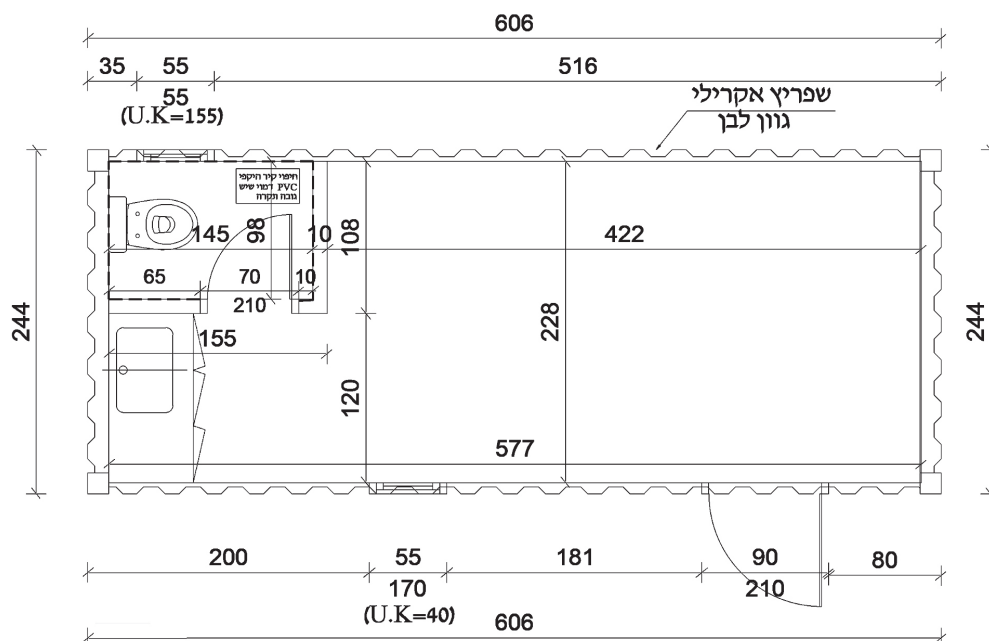

דגם קטלוגי 6200
מכולה מוסבת 6.06x2.44 מטר

תיאור הדגם:

משרד עם מטבחון ושירותים על בסיס מכולה להצבה מהירה ופשוטה באופן זמני / קבוע. הסבת המכולה למשרד מהווה פתרון יעיל, מהיר ופונקציונלי עבור עסקים, ארגונים ולקוחות פרטיים, ומאפשרת יצירת סביבת עבודה מותאמת לצרכים תפעוליים מגוונים, תוך גמישות תכנונית, התאמה לדרישות הלקוח וסטנדרט ביצוע גבוה.

מכולת משרד עם מטבחון ושירותים

הדמיה חיצונית

הדמיה פנימית

מפרט טכני מוצע:

דלת כניסה:

דלת פלדה / ש"ע
במידה: 90x205 ס"מ

חשמל:

- ארון חשמל + ארון תקשורת
- שקע חשמל משולב עם שקעי תקשורת ו-USB
- שקע סיקון חד פאזי 32 אמפר
- גופי תאורה לדים שקועים / חיצוניים / ש"ע
- מפסקי תאורה
- שקע כפול למטבחון
- גוף תאורה חיצוני כפול מוגן מים

דלתות פנים:

דלת 70 ס"מ - גוון לבן

מידות ומשקלים:

מידות חיצוניות:

אורך: 6.06 מטר | רוחב: 2.44 מטר | גובה: 2.60 מטר

משקל:

כ- 3,660 ק"ג

אודות מדלוג חיפה