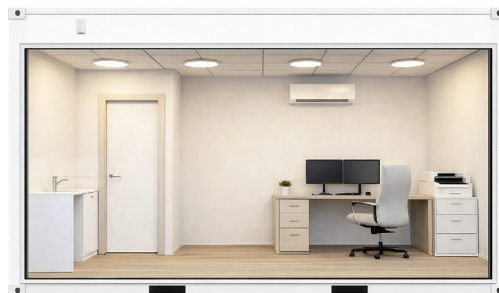

דגם קטלוגי 6200
מכולה מוסבת 6.06x2.44 מטר

תיאור הדגם:

משרד עם מטבחון ושירותים על בסיס מכולה להצבה מהירה ופשוטה באופן זמני / קבוע. הסבת המכולה למשרד מהווה פתרון יעיל, מהיר ופונקציונלי עבור עסקים, ארגונים ולקוחות פרטיים, ומאפשרת יצירת סביבת עבודה מותאמת לצרכים תפעוליים מגוונים, תוך גמישות תכנונית, התאמה לדרישות הלקוח וסטנדרט ביצוע גבוה.

מכולת משרד עם מטבחון ושירותים

הדמיה חיצונית

הדמיה פנימית

מפרט טכני מוצע:

דלת כניסה:

דלת פלדה / ש"ע
במידה: 90x205 ס"מ

חשמל:

- ארון חשמל + ארון תקשורת
- שקע חשמל משולב עם שקעי תקשורת ו-USB
- שקע סיקון חד פאזי 32 אמפר
- גופי תאורה לדים שקועים / חיצוניים / ש"ע
- מפסקי תאורה
- שקע כפול למטבחון
- גוף תאורה חיצוני כפול מוגן מים