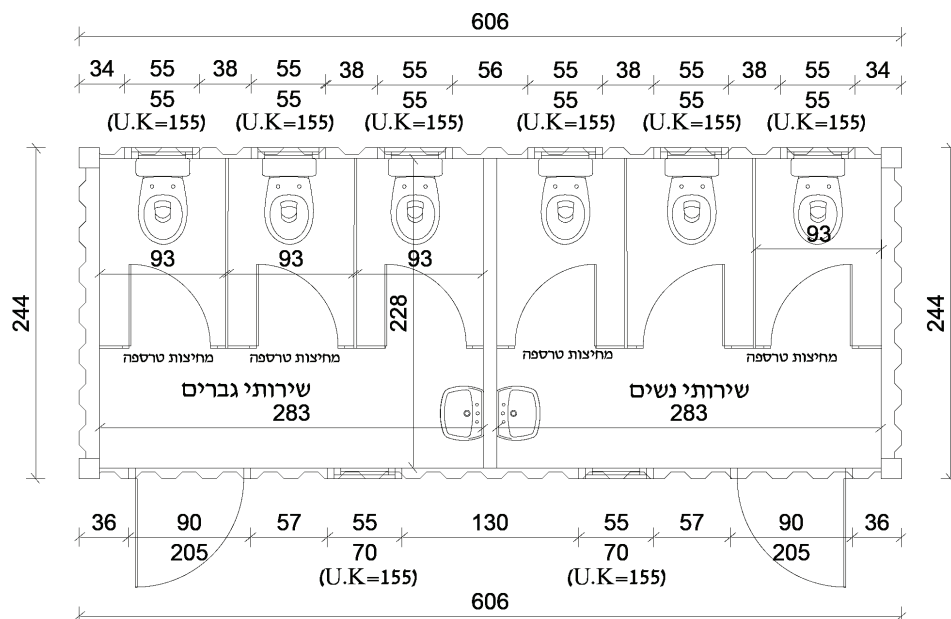

מכולה מוסבת שירותי נשים וגברים

דגם קטלוגי 6400
מכולה מוסבת 2.44x6.06 מטר

תיאור הדגם:

מכולה מוסבת ומאובזרת לשירותים - אידיאלית לאתרי עבודה, אירועים, מתחמים זמניים, חניונים, שטחים פתוחים ועוד.

המכולה כוללת 6 תאי שירותים המחולקים ל-2 כניסות נפרדות, בכל כניסה 3 תאים - מתאים לשימוש נשים וגברים, בכל איזור שירות קיים כיור. היחידה ניתנת להצבה בשטח ומתחברת בקלות ונוחות לתשתיות במקום.

שימושים אפשריים:

- אתרי בניה ועבודה
- שטחים חקלאיים
- חצרות ושטחים פתוחים
- חצרות מפעלים
- שימושים מגוונים בהתאמה אישית

יתרונות:

- גמישות ונוחות - המוצר קל לעיצוב בהתאמה אישית
- מהירות ביצוע - זמן הקמה קצר משמעותית מבניה קונבנציונלית
- ניתן למיתוג בהתאמה אישית
- הדגם ניתן לשיכפול והרחבה (גרסאות נוספות, מטבחון, מחיצות, שינוי גמרים)
- אפשרות שינוע מאתר לאתר