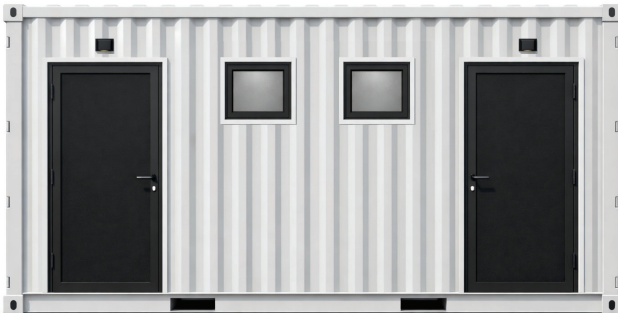

מכולה מוסבת שירותי נשים וגברים

הדמיה חיצונית